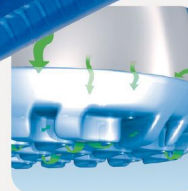

TECHNIK

LAUF SOHLE

- 1_Antistatisch
- 2_SRA-Rutschhemmung nach EN ISO 20345:2011
- 3_Dämpfungsaktive, rutschhemmende, leichte PU-Laufsohle
- 4_Kraftstoffbeständigkeit

3557

Größe 35-48 (geschlossen)

3556

Größe 35-48 (offen)