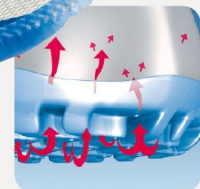

Sicherheitsschuhe light Clog weiß

ABEBA®

Art. 1030

light

- ▶ Größe 35-48
- ▶ CE, EN ISO 20345:2012, SB, FO,A,E, SRA
- ▶ Glattleder, weiß
- ▶ Atmungsaktives Innenfutter mit Silberionen
- ▶ Fersenriemen feststehend, verstellbar
- ▶ Ristbereich mit Gummizug
- ▶ Rutschhemmende PU-Laufsohle
- ▶ Stahlkappe
- ▶ Auswechselbare acc Wave Einlegesohle (Art. 3556)
- ▶ Sanitized behandelt
- ▶ Antistatisch

TECHNIK

LAUF SOHLE

- 1_Antistatisch
- 2_SRA-Rutschhemmung nach EN ISO 20345:2011
- 3_Dämpfungsaktive, rutschhemmende, leichte PU-Laufsohle
- 4_Kraftstoffbeständigkeit

3557

Größe 35-48 (geschlossen)

3556

Größe 35-48 (offen)

Stahlkappe