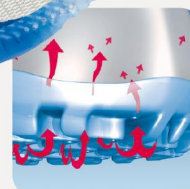

Art. 1160

light

- ▶ Größe 35-43
- ▶ CE, EN ISO 20347:2012, OB, A,E,FO, SRA
- ▶ Glattleder, weiß/rot
- ▶ Atmungsaktives Innenfutter mit Silberionen
- ▶ Fersenriemen feststehend, verstellbar
- ▶ Ristbereich mit Schnürung
- ▶ Rutschhemmende PU-Laufsohle
- ▶ Auswechselbare acc Wave Einlegesohle (Art. 3558)
- ▶ Sanitized behandelt
- ▶ Antistatisch
- ▶ Reflektorstreifen

TECHNIK

LAUF SOHLE

- 1_Antistatisch
- 2_SRA-Rutschhemmung nach EN ISO 20347:2012
- 3_Dämpfung aktive, rutschhemmende, leichte PU-Laufsohle
- 4_Kraftstoffbeständigkeit

3559

Größe 35-48 (geschlossen)

3558

Größe 35-48 (offen)