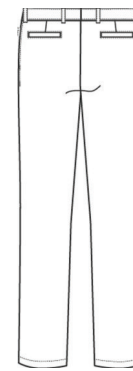

CASUAL

Regular Fit

STYLE

1320

DEUTSCH

Herren-Chino RF

2 Seitentaschen
2 Gesäßleistentaschen
Fußweite 36 cm | Gr. 50
Schrittlänge 84 cm | Gr. 50

ENGLISH

M chino RF

2 side pockets
2 hip welt pockets
ankle width 36 cm | size 50
inside leg 84 cm | size 50

FRANCAIS

Chino H RF

2 poches latérales
2 poches arrière passepoilées
tour de cheville 36 cm | taille 50
longueur d'entrejambe 84 cm | taille 50

NEDERLANDS

H chino RF

2 zijzakken
2 achterzakken
voetwijdte 36 cm | maat 50
binnenbeenlengte 84 cm | maat 50

NR: 1320.2700.010 schwarz
NR: 1320.2700.014 grau
NR: 1320.2700.020 marine
NR: 1320.2700.039 beige

TAILLES: 44 - 62, 94 - 110
TEXTILE: 35 % coton
35 % polyester
30 % élastomultiester
205 g/m²

MAAT: 44 - 62, 94 - 110
DOEK: 35 % katoen
35 % polyester
30 % elastomultiester
205 g/m²

PFLERGE:

CARE:

ENTRETIEN: