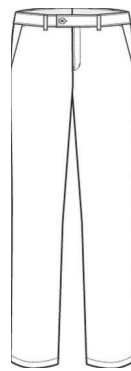

CASUAL

Regular Fit

STYLE

1320

DEUTSCH

Herren-Chino RF

2 Seitentaschen
2 Gesäßleistentaschen
Fußweite 36 cm | Gr. 50
Schrittlänge 84 cm | Gr. 50

ENGLISH

M chino RF

2 side pockets
2 hip welt pockets
ankle width 36 cm | size 50
inside leg 84 cm | size 50

FRANCAIS

Chino H RF

2 poches latérales
2 poches arrière passepoilées
tour de cheville 36 cm | taille 50
longueur d'entrejambe 84 cm | taille 50

NEDERLANDS

H chino RF

2 zijzakken
2 achterzakken
voetwijdte 36 cm | maat 50
binnenbeenlengte 84 cm | maat 50

NR: 1320.2700.010 schwarz
NR: 1320.2700.014 grau
NR: 1320.2700.020 marine
NR: 1320.2700.039 beige

TAILLES: 44 - 62, 94 - 110
TEXTILE: 35 % coton
35 % polyester
30 % élastomultiester
205 g/m²

MAAT: 44 - 62, 94 - 110
DOEK: 35 % katoen
35 % polyester
30 % elastomultiester
205 g/m²

PFLERGE:

CARE:

ENTRETIEN: