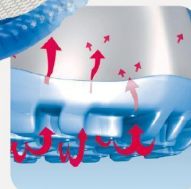

ESD-Sicherheitsschuhe light Clog schwarz ESD

Art. 31042

light

- ▶ Größe 35-48
- ▶ CE, EN ISO 20345:2012, SB, A,E,FO, SRA
- ▶ Glattleder, schwarz
- ▶ Atmungsaktives Innenfutter mit Silberionen
- ▶ Fersenriemen klappbar, verstellbar
- ▶ Ristbereich mit Gummizug
- ▶ Schnallenverschluss
- ▶ Rutschhemmende PU-Laufsohle
- ▶ Stahlkappe
- ▶ Auswechselbare acc Wave Einlegesohle (Art. 3556)
- ▶ Sanitized behandelt
- ▶ ESD-gerecht nach DIN EN 61340

KLIMAKLASSE 1

TECHNIK

LAUF SOHLE

- 1_ ESD-gerecht nach DIN EN 61340
- 2_ SRA-Rutschhemmung nach EN ISO 20345:2011
- 3_ Dämpfungsaktive, rutschhemmende, leichte PU-Laufsohle
- 4_ Kraftstoffbeständigkeit

3557

Größe 35-48 (geschlossen)

3556

Größe 35-48 (offen)

Stahlkappe

FERSENRIEMEN
feststehend

Produktqualifikation nach DIN EN 61340-5-1:	
Prüfverfahren	IEC 61340-4-3
Grenzwerte	$R \leq 10^8 \Omega$
Typische Werte	$R = 10^7 \Omega$