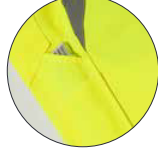

PLALINE WARNSCHUTZ

Bundhose

EXTRAS

- + 2 eingesezte Beutetaschen
- + 2 aufgesetzte Knietaschen
- + doppelte Maßtasche rechts
- + Oberschenkeltasche links mit Patte und Klettverschluss
- + Handtasche links
- + Gummizug im Bund
- + 2 Gesäßtaschen mit Patte und Klettverschluss
- + Reißverschluss im Hosenschlitz
- + Hammerschlaufe

KONFEKTIONSGRÖSSEN

Normale Größen

42 – 44 – 46 – 48 – 50 – 52 – 54 – 56 – 58 – 60 – 62 – 64

Schlankere Größen

90 – 94 – 98 – 102 – 106 – 110